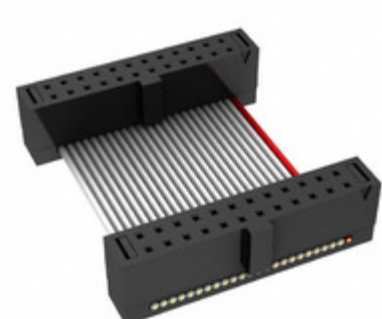

## FFSD-12-D-15.00-01-N

Obrázky jsou pouze orientační.  
Podrobné informace o produktu naleznete v části Technické údaje produktu.

Koupit FFSD-12-D-15.00-01-N s důvěrou od Component-World.HK, 1 rok záruka

**Part Number:** [FFSD-12-D-15.00-01-N](#)

**Výrobce:** [Samtec, Inc.](#)

**Popis:** .050 X .050 C.L. FEMALE IDC ASSE

**Datový list:** [FFSD Series Datasheet](#)

[FFSD-xx-x-xx.xx-01-x-x-zzz Drawing](#)

**RoHS Status:** Bez olova / V souladu RoHS

### PARAMETR PRODUKTU

<b>Part Number</b>	FFSD-12-D-15.00-01-N	<b>Výrobce</b>	<a href="#">Samtec, Inc.</a>
<b>Popis</b>	.050 X .050 C.L. FEMALE IDC ASSE	<b>Stav volného vedení / RoHS</b>	Bez olova / V souladu RoHS
<b>Dostupné množství</b>	7902 pcs	<b>Datový list</b>	<a href="#">FFSD Series Datasheet</a> <a href="#">FFSD-xx-x-xx.xx-01-x-x-zzz Drawing</a>
<b>Kategorie</b>	<a href="#">Sestavy kabelů</a>	<b>Série</b>	*
<b>Výrobní standardní doba výroby</b>	3 Weeks	<b>Stav volného vedení / RoHS</b>	Lead free / RoHS Compliant
<b>Detailní popis</b>	Position Cable Assembly Rectangular		